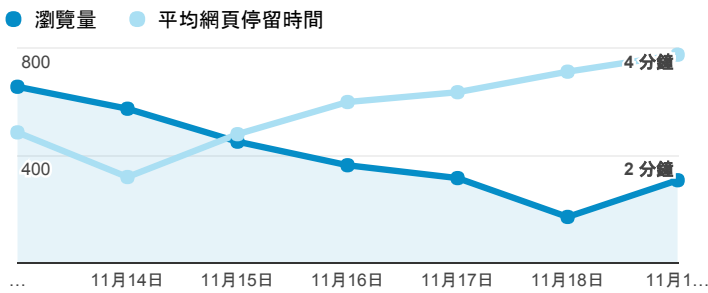

報表02\_流量

2017年11月13日 - 2017年11月19日

所有使用者  
100.00% 個工作階段

瀏覽量和平均網頁停留時間

瀏覽量和造訪

瀏覽量和不重複瀏覽量

造訪和新造訪率 (依 服務供應商 分組)

服務供應商	工作階段	瀏覽量
taipei taiwan	851	1,298
tamkang university	421	634
taiwan mobile co. ltd.	118	201
panchiao taipei hsien taiwan	106	143
tfn media co. ltd.	70	111
taiwan fixed network co. ltd.	53	73
vibo telecom inc.	47	77
mobile business group	26	37
(not set)	16	20
kbro co. ltd.	16	26

造訪和瀏覽量 (依 分享網址 分組)

分享網址	工作階段	瀏覽量
eportfolio.tku.edu.tw/	1,382	2,073
eportfolio.tku.edu.tw/tkustudentlink.aspx	146	166
eportfolio.tku.edu.tw/index.aspx	35	82
eportfolio.tku.edu.tw/index_detail.aspx?category=50&sr v=3	29	57
eportfolio.tku.edu.tw/index_detail_share.aspx?id=0857AE 920B259F8E	19	20
eportfolio.tku.edu.tw/index_detail.aspx?category=14&sr v=3	17	35
eportfolio.tku.edu.tw/index_detail.aspx?category=23&sr v=3	17	25
eportfolio.tku.edu.tw/index_detail.aspx?category=17&sr v=3	15	25
eportfolio.tku.edu.tw/index_detail_share.aspx?id=537C19 E76E8126BF	12	13
eportfolio.tku.edu.tw/intro_MISStudentInfo.aspx	11	12

造訪和瀏覽量 (依 社交網路 分組)

社交網路	工作階段	瀏覽量
Facebook	18	33
Blogger	1	2