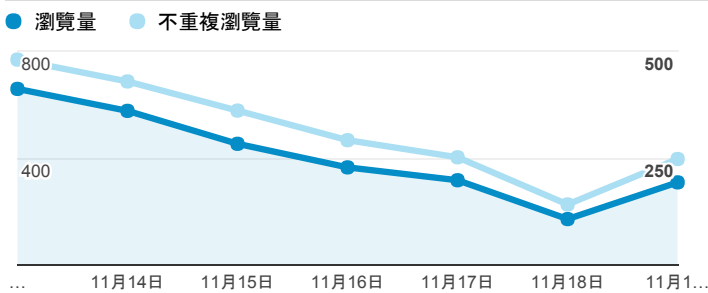

報表02\_流量

2017年11月13日 - 2017年11月19日

所有使用者  
100.00% 個工作階段

瀏覽量和平均網頁停留時間

瀏覽量和造訪

瀏覽量和不重複瀏覽量

造訪和新造訪率 (依 服務供應商 分組)

服務供應商	工作階段	瀏覽量
taipei taiwan	851	1,298
tamkang university	421	634
taiwan mobile co. ltd.	118	201
panchiao taipei hsien taiwan	106	143
tfn media co. ltd.	70	111
taiwan fixed network co. ltd.	53	73
vibo telecom inc.	47	77
mobile business group	26	37
(not set)	16	20
kbro co. ltd.	16	26

造訪和瀏覽量 (依 分享網址 分組)

分享網址	工作階段	瀏覽量
eportfolio.tku.edu.tw/	1,382	2,073
eportfolio.tku.edu.tw/tkustudentlink.aspx	146	166
eportfolio.tku.edu.tw/index.aspx	35	82
eportfolio.tku.edu.tw/index_detail.aspx?category=50&sr v=3	29	57
eportfolio.tku.edu.tw/index_detail_share.aspx?id=0857AE 920B259F8E	19	20
eportfolio.tku.edu.tw/index_detail.aspx?category=14&sr v=3	17	35
eportfolio.tku.edu.tw/index_detail.aspx?category=23&sr v=3	17	25
eportfolio.tku.edu.tw/index_detail.aspx?category=17&sr v=3	15	25
eportfolio.tku.edu.tw/index_detail_share.aspx?id=537C19 E76E8126BF	12	13
eportfolio.tku.edu.tw/intro_MISStudentInfo.aspx	11	12

造訪和瀏覽量 (依 社交網路 分組)

社交網路	工作階段	瀏覽量
Facebook	18	33
Blogger	1	2