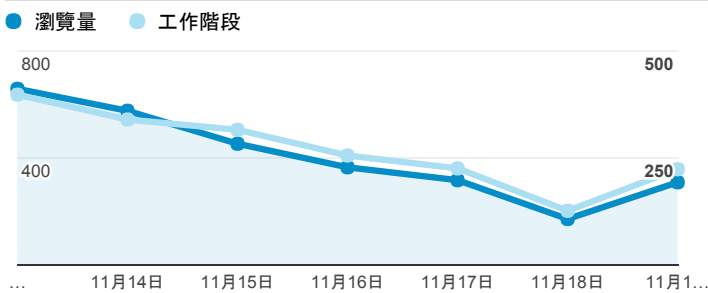

報表02\_流量

2017年11月13日 - 2017年11月19日

所有使用者  
100.00% 個工作階段

瀏覽量和平均網頁停留時間

瀏覽量和造訪

瀏覽量和不重複瀏覽量

造訪和新造訪率 (依 服務供應商 分組)

服務供應商	工作階段	瀏覽量
taipei taiwan	851	1,298
tamkang university	421	634
taiwan mobile co. ltd.	118	201
panchiao taipei hsien taiwan	106	143
tfn media co. ltd.	70	111
taiwan fixed network co. ltd.	53	73
vibo telecom inc.	47	77
mobile business group	26	37
(not set)	16	20
kbro co. ltd.	16	26

造訪和瀏覽量 (依 分享網址 分組)

分享網址	工作階段	瀏覽量
eportfolio.tku.edu.tw/	1,382	2,073
eportfolio.tku.edu.tw/tkustudentlink.aspx	146	166
eportfolio.tku.edu.tw/index.aspx	35	82
eportfolio.tku.edu.tw/index_detail.aspx?category=50&sr v=3	29	57
eportfolio.tku.edu.tw/index_detail_share.aspx?id=0857AE 920B259F8E	19	20
eportfolio.tku.edu.tw/index_detail.aspx?category=14&sr v=3	17	35
eportfolio.tku.edu.tw/index_detail.aspx?category=23&sr v=3	17	25
eportfolio.tku.edu.tw/index_detail.aspx?category=17&sr v=3	15	25
eportfolio.tku.edu.tw/index_detail_share.aspx?id=537C19 E76E8126BF	12	13
eportfolio.tku.edu.tw/intro_MISStudentInfo.aspx	11	12

造訪和瀏覽量 (依 社交網路 分組)

社交網路	工作階段	瀏覽量
Facebook	18	33
Blogger	1	2